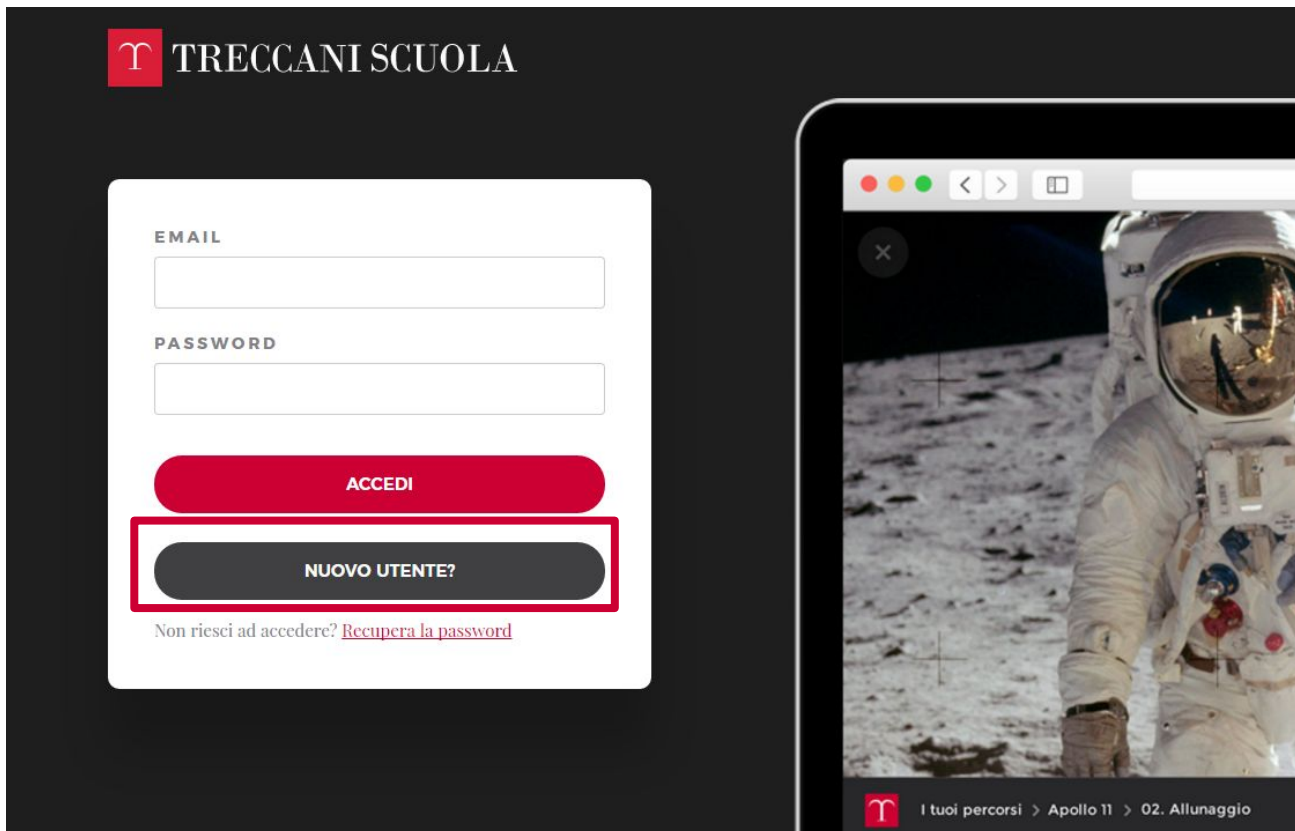

Iscrizione di uno
studente maggiorenne

Iscrizione di uno studente maggiorenne

1. Lo studente va su www.treccaniscuola.it e clicca su “**ACCEDI**”

Iscrizione di uno studente maggiorenne

2. Lo studente clicca su “**NUOVO UTENTE**”

Iscrizione di uno studente maggiorenne

- Lo studente compila il modulo con i propri dati e inserisce il codice che ha ricevuto dal docente coordinatore

Registrazione

DOCENTE **STUDENTE**

Crea un account come studente

Vuoi entrare nella piattaforma Treccani Scuola? È semplice: basta completare il modulo con i tuoi dati e inserire il codice che ti ha inviato il tuo docente via email.

NOME* PASSWORD*

COGNOME* CONFERMA PASSWORD*